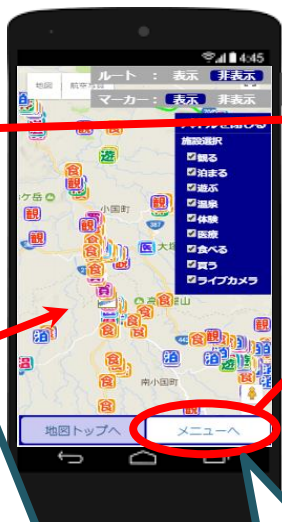

地図上のアイコンをタップすることで「吹き出し」が表示されます。「吹き出し」内のボタンからは
電話をかけたり、関連するサイトにワンタップでジャンプします。「吹き出し」を閉じる場合は「吹
き出し」内の「閉じるボタン」で閉じることができます。

提供 サポートゼロワン

見ればわかる

阿蘇市・産山村

観光マップ

阿蘇市・産山村の観光を **Google Map** で案内します。
どこには何が？…何はどこに！ が、ひと目でわかります。

検索は簡単です。

阿蘇観光マップ

検索

又は、QRコードリーダーで、右のQRコードをスキャンしてください。

QRコードリーダーが見当たらない方は以下の手順でダウンロードしてください。

iOS はApp Store で。 Andloid はGoogle Play ストアで。

いずれも「QRコードリーダー」でダウンロードしてください。

URLから入ることができます。以下のURLを入力してください。

<https://area-map.com/km/as>

「地図トップへ」では、地図部分が最上部に移動し広範囲に地図が表示されます。

「施設リスト」から各カテゴリーメニュー選択ボタンにジャンプします。

「メニューへ」ボタンからも各カテゴリーメニュー選択ボタンにジャンプします。

「マップボタン」では、地図の当該施設の位置にジャンプし、「吹き出し」が表示されます。「吹き出し」内のボタンから関連するページにジャンプします。

その他、「カテゴリー選択パネル」のチェックボックスでは、アイコンの表示・非表示。さらに、アイコンをタップして、「ルート表示」をタップすると、現在地から当該施設までのルートが表示されます。(ルート表示では、端末のGPSがONになっている必要があります)

地図上のアイコンをタップすることで「吹き出し」が表示されます。「吹き出し」内のボタンからは電話をかけたり、関連するサイトにワンタップでジャンプします。「吹き出し」を閉じる場合は「吹き出し」内の「閉じるボタン」で閉じることができます。