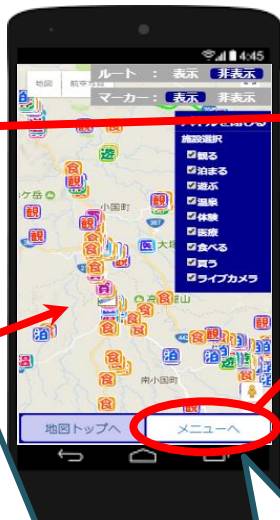

見ればわかる

小国郷(小国町・南小国町)

観光マップ

小国郷の観光を Google Map で案内します。
どこには何が？..何はどこに！ が、ひと目でわかります。

検索は簡単です。

小国郷観光マップ

検索

又は、QRコードリーダーで、右のQRコードをスキャンしてください。

QRコードリーダーが見当たらない方は以下の手順でダウンロードしてください。

iOS は App Store で。 Android は Google Play ストアで。

いずれも「QRコードリーダー」でダウンロードしてください。

URLから入ることができます。以下のURLを入力してください。

<https://area-map.com/km/og>

「地図トップへ」では、
地図部分が最上部
に移動し広範囲に
地図が表示されます。

「施設リスト」から
各カテゴリーメ
ニュー選択ボタ
ンにジャンプします。

「メニューへ」ボタ
ンからも各カテ
グリーメニュー選
択ボタンにジャン
プします。

「マップボタン」では、地図の当該施設の
位置にジャンプし、「吹き出し」が表示され
ます。「吹き出し」内のボタンから関連す
るページにジャンプします。

その他、「カテゴリー選択パネル」のチェックボックスでは、アイコンの表示・非表示。
さらに、アイコンをタップして、「ルート表示」をタップすると、現在地から当該施設までのルートが
表示されます。(ルート表示では、端末のGPSがONになっている必要があります)

地図上のアイコンをタップすることで「吹き出し」が表示されます。「吹き出し」内のボタンからは
電話をかけたり、関連するサイトにワンタップでジャンプします。「吹き出し」を閉じる場合は「吹
き出し」内の「閉じるボタン」で閉じることができます。

提供 サポートゼロワン

見ればわかる

阿蘇市・産山村

観光マップ

阿蘇市・産山村の観光を **Google Map** で案内します。
どこには何が？…何はどこに！ が、ひと目でわかります。